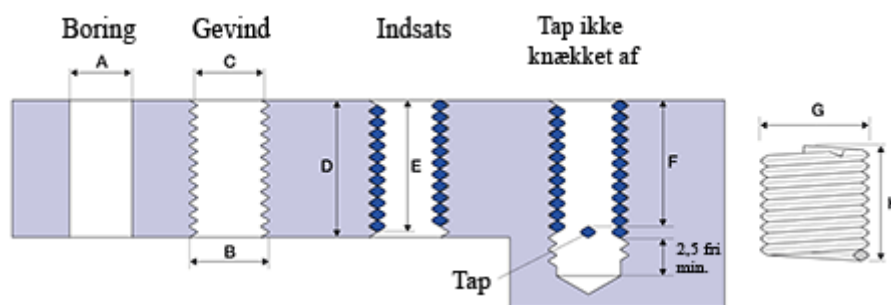

Varenummer: 1312712031200
Beskrivelse: KLEE Gevindindsats FILTEC+ M12 x 1,50
boreddybde 12mm

Mål

A	= 12,5 -0,176 +0,236
B	= 13.948
C	= 12,974 -0 +0,125
D	= 12.00
Gevind	= M12 x 1,50
G Min/Maks	= 14,10 14,40
H	= 6.30